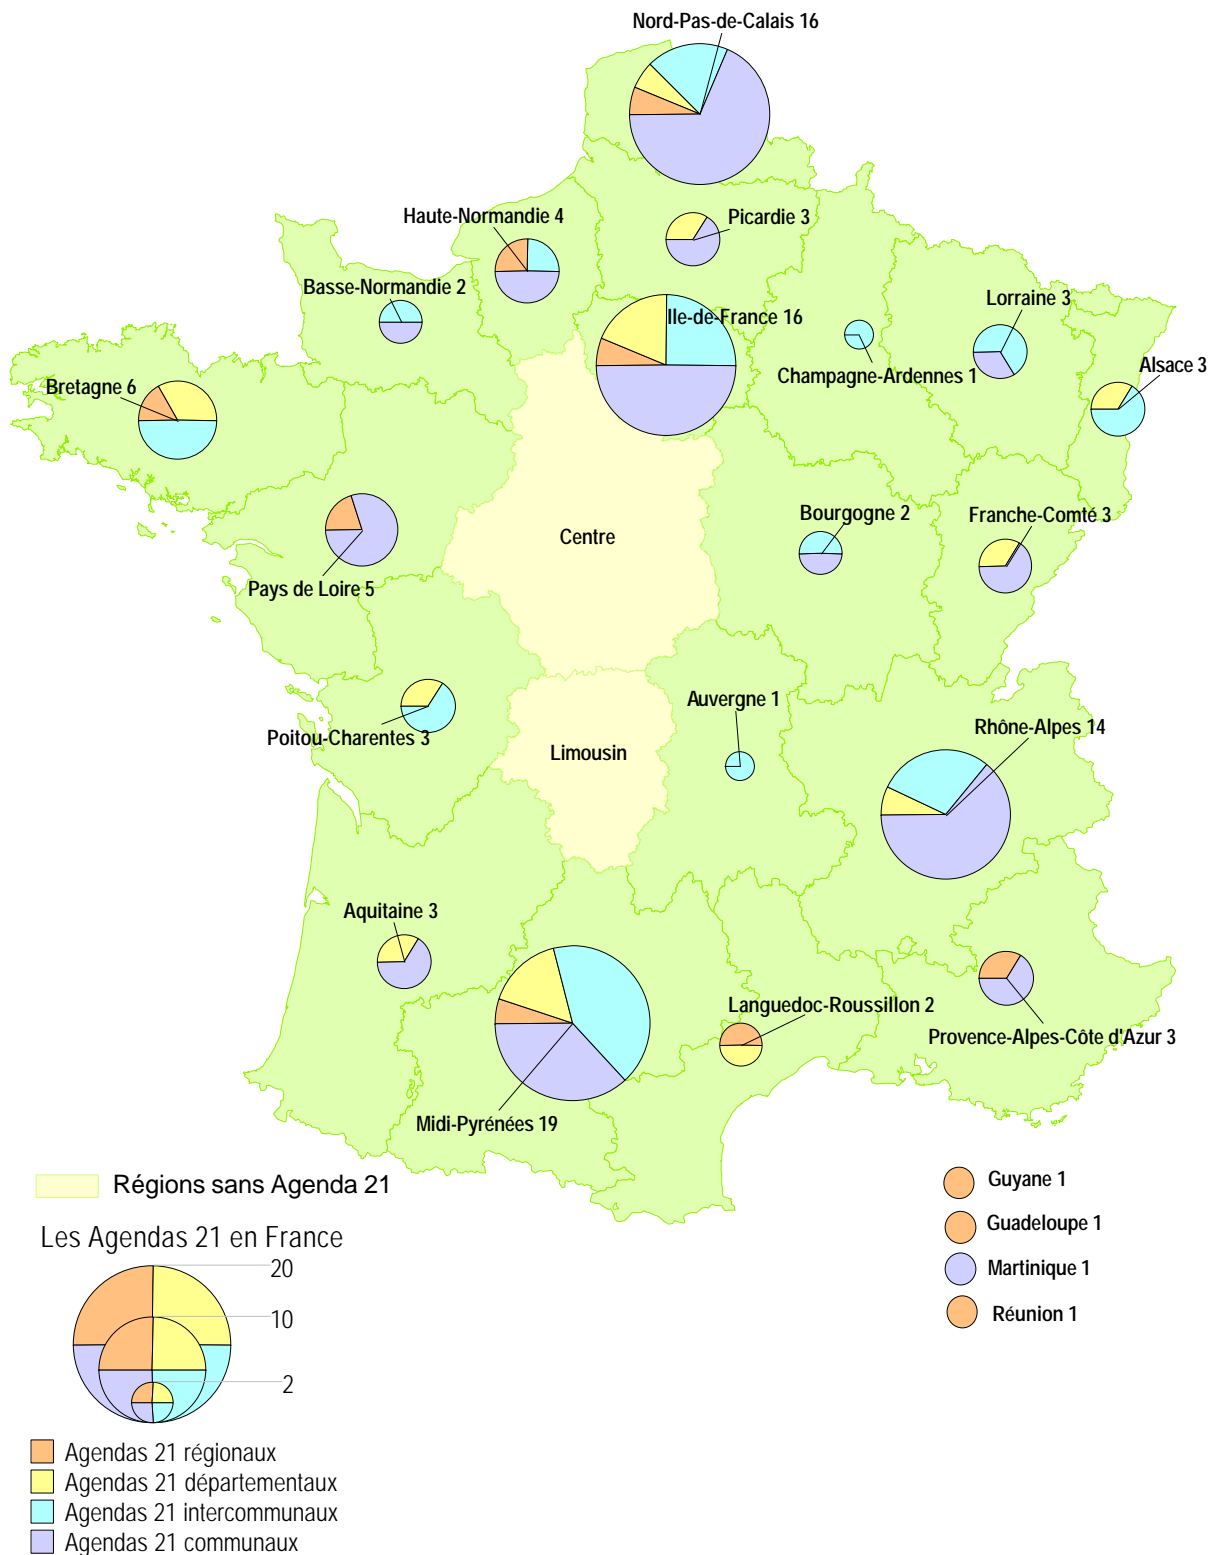

# Répartition des Agendas 21 en cours en France au 1<sup>er</sup> septembre 2004

Cartographie : AREHN, décembre 2004. Fond de carte : IGN  
Sources : Données des agences du RARE, données du Comité 21, recensement MEDD avril 2004

**La carte ne prend en compte que les Agendas 21 locaux :**

- se réclamant de l'appellation,
- ayant fait l'objet d'une délibération de la collectivité initiatrice.

## Liste des Agendas 21 locaux en cours en France au 1<sup>er</sup> septembre 2004

Estimation des agences basée sur un recensement du MEDD (mars 2004) et les données du Comité 21 (site [www.agenda21france.org](http://www.agenda21france.org) )

Les collectivités locales soulignées ont été lauréates de l'un des trois appels à projets du MEDD concernant les "outils et démarches en vue de la réalisation des Agendas 21 locaux" (1997, 2000, 2003).